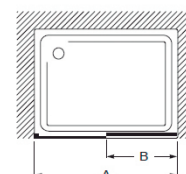

CODI	AMPLADA	TOLERANCIA (A-B)		OBERTURA	PVP
MROMA8251	750x750 mm	715-740	715-740	380 mm	338 €
MROMA8252	800x800 mm	765-790	765-790	410 mm	343 €
MROMA8253	900x900 mm	865-890	865-890	485 mm	355 €
MROMA8254	900x700 mm	865-890	665-690	420 mm	343 €
MROMA8255	1000x700 mm	965-990	665-690	460 mm	350 €
MROMA8256	1000x750 mm	965-990	715-740	470 mm	350 €
MROMA8257	1000x800 mm	965-990	765-790	485 mm	355 €
MROMA8258	1200x700 mm	1165-1190	665-690	550 mm	360 €
MROMA8259	1200x750 mm	1165-1190	715-740	560 mm	365 €
MROMA8260	1200x800 mm	1165-1190	765-790	570 mm	410 €

*Oferta vàlida fins el 31 de desembre del 2017

Victoria L2-E

Frontal

OFERTA
+ 10%
adicional

Mampara frontal de dutxa 1 porta corredera amb 1 segment fixe emmarcada 2 guies inferiors entre parets
Alçada 1900 mm / Vidre transparent / Perfil plata brillant

CODI	AMPLADA	MESURES MUNTATGE MÍN-MÀX (A)	OBERTURA	PVP
MROMA8051	1000 mm	960-1010 mm		292 €
MROMA8052	1100 mm	1060-1110 mm		305 €
MROMA8053	1200 mm	1160-1210 mm		315 €
MROMA8054	1300 mm	1260-1310 mm		338 €
MROMA8055	1400 mm	1360-1410 mm		360 €
MROMA8056	1500 mm	1460-1510 mm		390 €
MROMA8057	1600 mm	1560-1610 mm		402 €

*Oferta vàlida fins el 31 de desembre del 2017

Victoria DF

Separador fixe

OFERTA
+ 10%
adicional

Lateral separador dutxa 1 fixe amb tirant a paret contraria / Alçada 1900 mm

MROMA8001	800 mm	780-805 mm		233 €
MROMA8002	900 mm	880-905 mm		257 €
MROMA8003	1000 mm	980-1005 mm		278 €