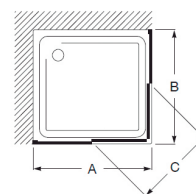

Victoria 2L2

OFERTA
+ 10%
adicional

Angular · Per plats de dutxa quadrats i rectangulars

Mampara angular de dutxa 2 portes correderes emmarcades amb 2 segments fixes i amb gïa inferior
Alçada 1900 mm / Vidre transparent / Perfil brillant

CODI	AMPLADA	TOLERANCIA (A-B)		OBERTURA	PVP
MROMA8251	750x750 mm	715-740	715-740	380 mm	338 €
MROMA8252	800x800 mm	765-790	765-790	410 mm	343 €
MROMA8253	900x900 mm	865-890	865-890	485 mm	355 €
MROMA8254	900x700 mm	865-890	665-690	420 mm	343 €
MROMA8255	1000x700 mm	965-990	665-690	460 mm	350 €
MROMA8256	1000x750 mm	965-990	715-740	470 mm	350 €
MROMA8257	1000x800 mm	965-990	765-790	485 mm	355 €
MROMA8258	1200x700 mm	1165-1190	665-690	550 mm	360 €
MROMA8259	1200x750 mm	1165-1190	715-740	560 mm	365 €
MROMA8260	1200x800 mm	1165-1190	765-790	570 mm	410 €